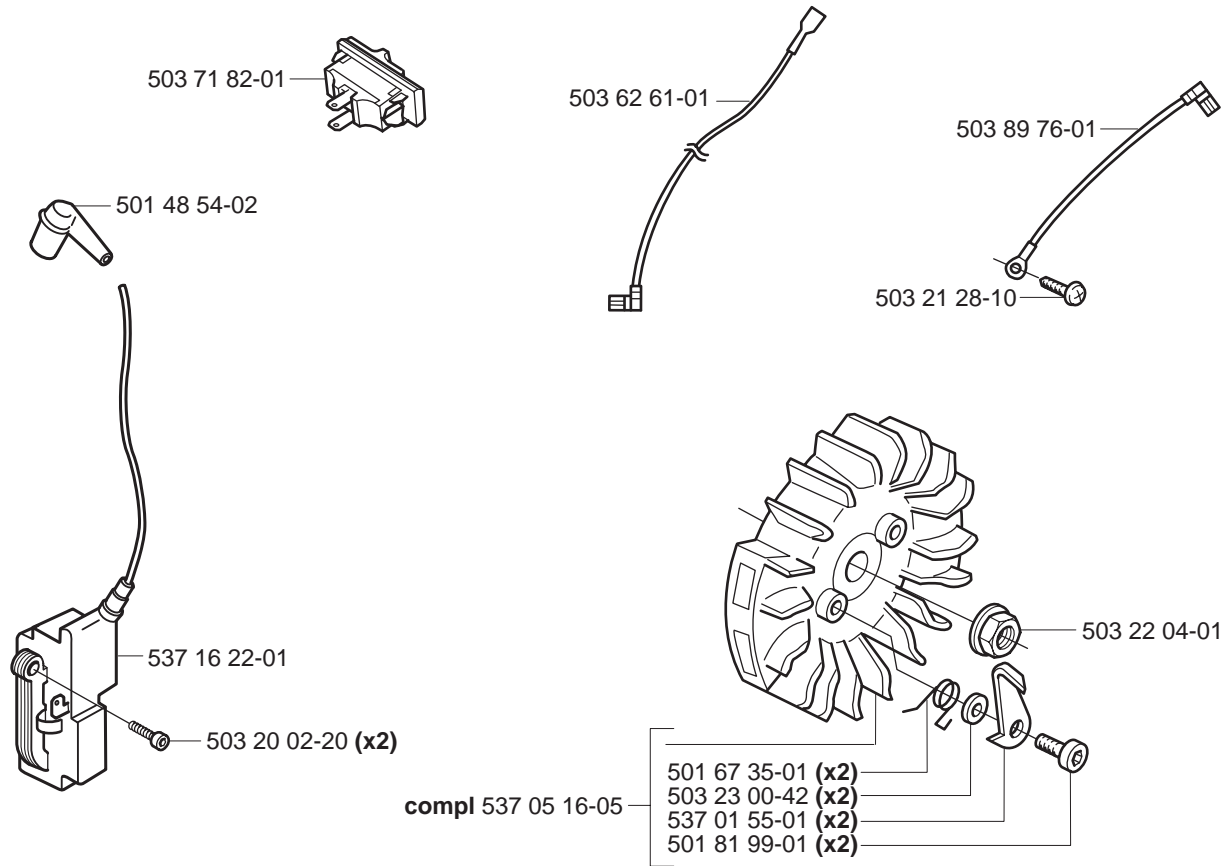

365 Special, 365 Special EPA

Spare parts	Replaces	
Ersatzteile	Ersetzt	
Pièces détachées	Remplace	
Reserve onderdelen	Vervangt	
Repuestos	Reemplaza	
Reservdelar	Ersätter	106 26 03-61

A**B**

C *compl 503 62 78-07

503 98 74-01*

D *compl 503 69 10-73
*compl 503 93 90-72 EPA

E *compl 503 74 87-01

F compl 503 76 52-01 FG
*compl 503 76 54-02 DF

G**H**

J***compl 503 71 32-75****K*****compl 503 62 67-71**

L

M