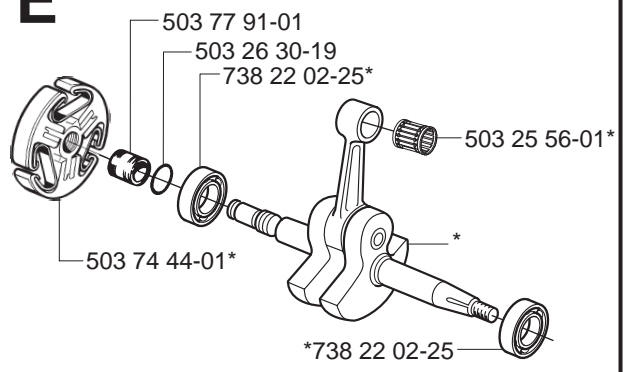

E *compl 503 74 87-01