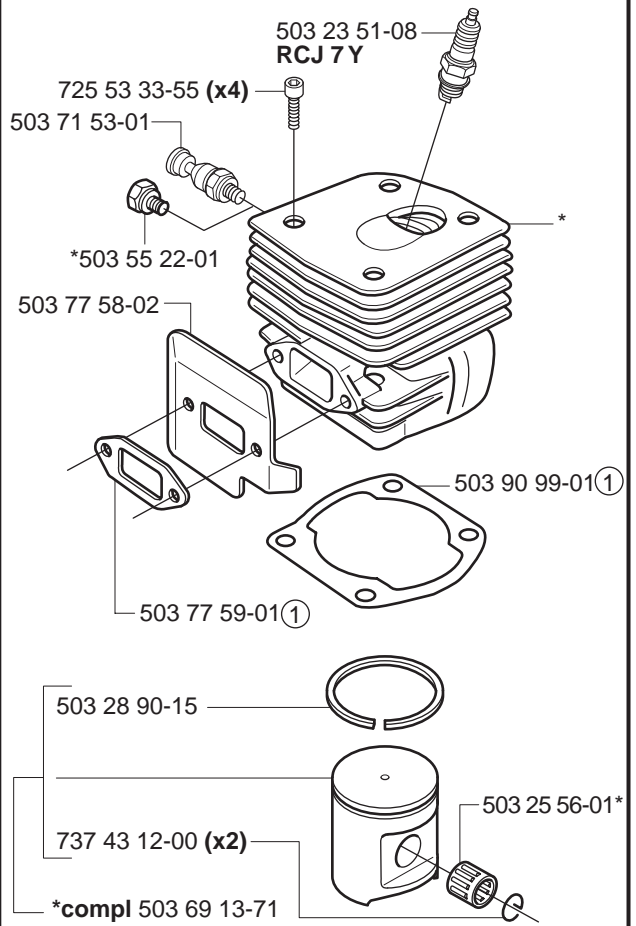

365 Special, 365 Special EPA

Spare parts	Replaces	
Ersatzteile	Ersetzt	
Pièces détachées	Remplace	
Reserve onderdelen	Vervangt	
Repuestos	Reemplaza	
Reservdelar	Ersätter	106 26 03-61

A**B**

C *compl 503 62 78-07

503 98 74-01*

D *compl 503 69 10-73
*compl 503 93 90-72 EPA

E *compl 503 74 87-01

F compl 503 76 52-01 FG
*compl 503 76 54-02 DF

G**H**

J***compl 503 71 32-75****K*****compl 503 62 67-71**

L

M

*compl 503 62 81-71

(3) 503 56 46-01
Set of gaskets
Dichtungssatz
Jeu de joints
Juego de juntas
Packningssatz

Q Accessories
Zubehöre
Accessories
Accesorios
Tillbehör

*compl 503 55 85-01

WINTER
compl 503 96 90-01