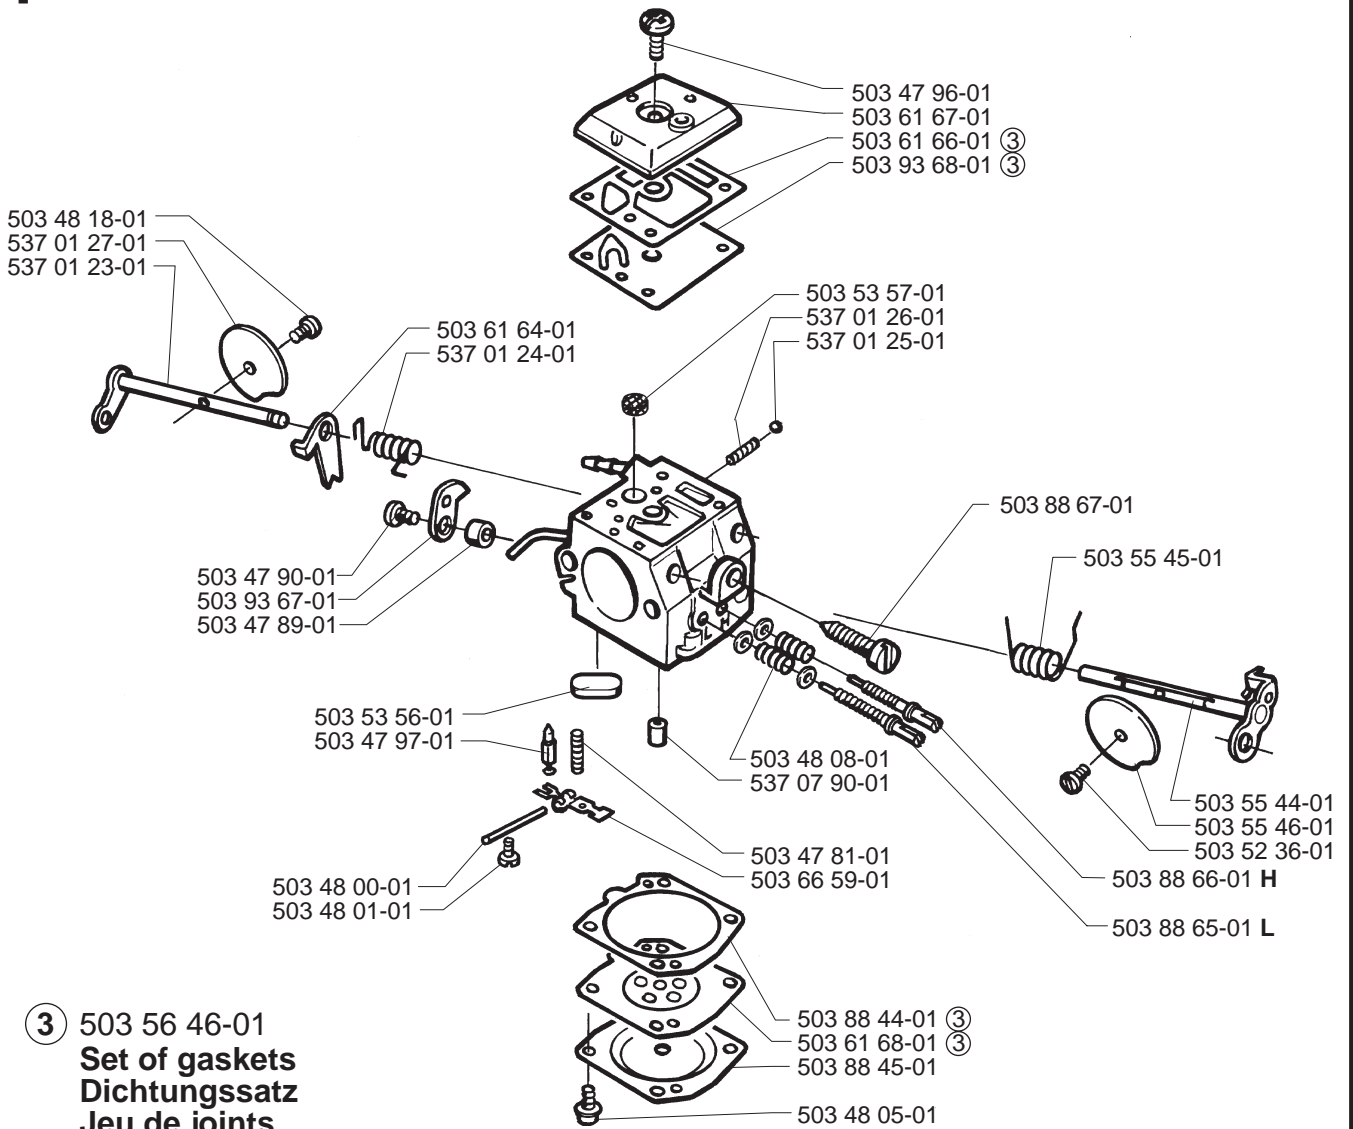

365 Special, 365 Special EPA

Spare parts	Replaces	
Ersatzteile	Ersetzt	
Pièces détachées	Remplace	
Reserve onderdelen	Vervangt	
Repuestos	Reemplaza	
Reservdelar	Ersätter	106 26 03-61

A**B**

C *compl 503 62 78-07

503 98 74-01*

D *compl 503 69 10-73
*compl 503 93 90-72 EPA

E *compl 503 74 87-01

F compl 503 76 52-01 FG
*compl 503 76 54-02 DF

G**H**

J***compl 503 71 32-75****K*****compl 503 62 67-71**

L

M

*compl 503 62 81-71

(3) 503 56 46-01
Set of gaskets
Dichtungssatz
Jeu de joints
Juego de juntas
Packningssatz

Q Accessories
Zubehöre
Accessories
Accesorios
Tillbehör

*compl 503 55 85-01

WINTER
compl 503 96 90-01