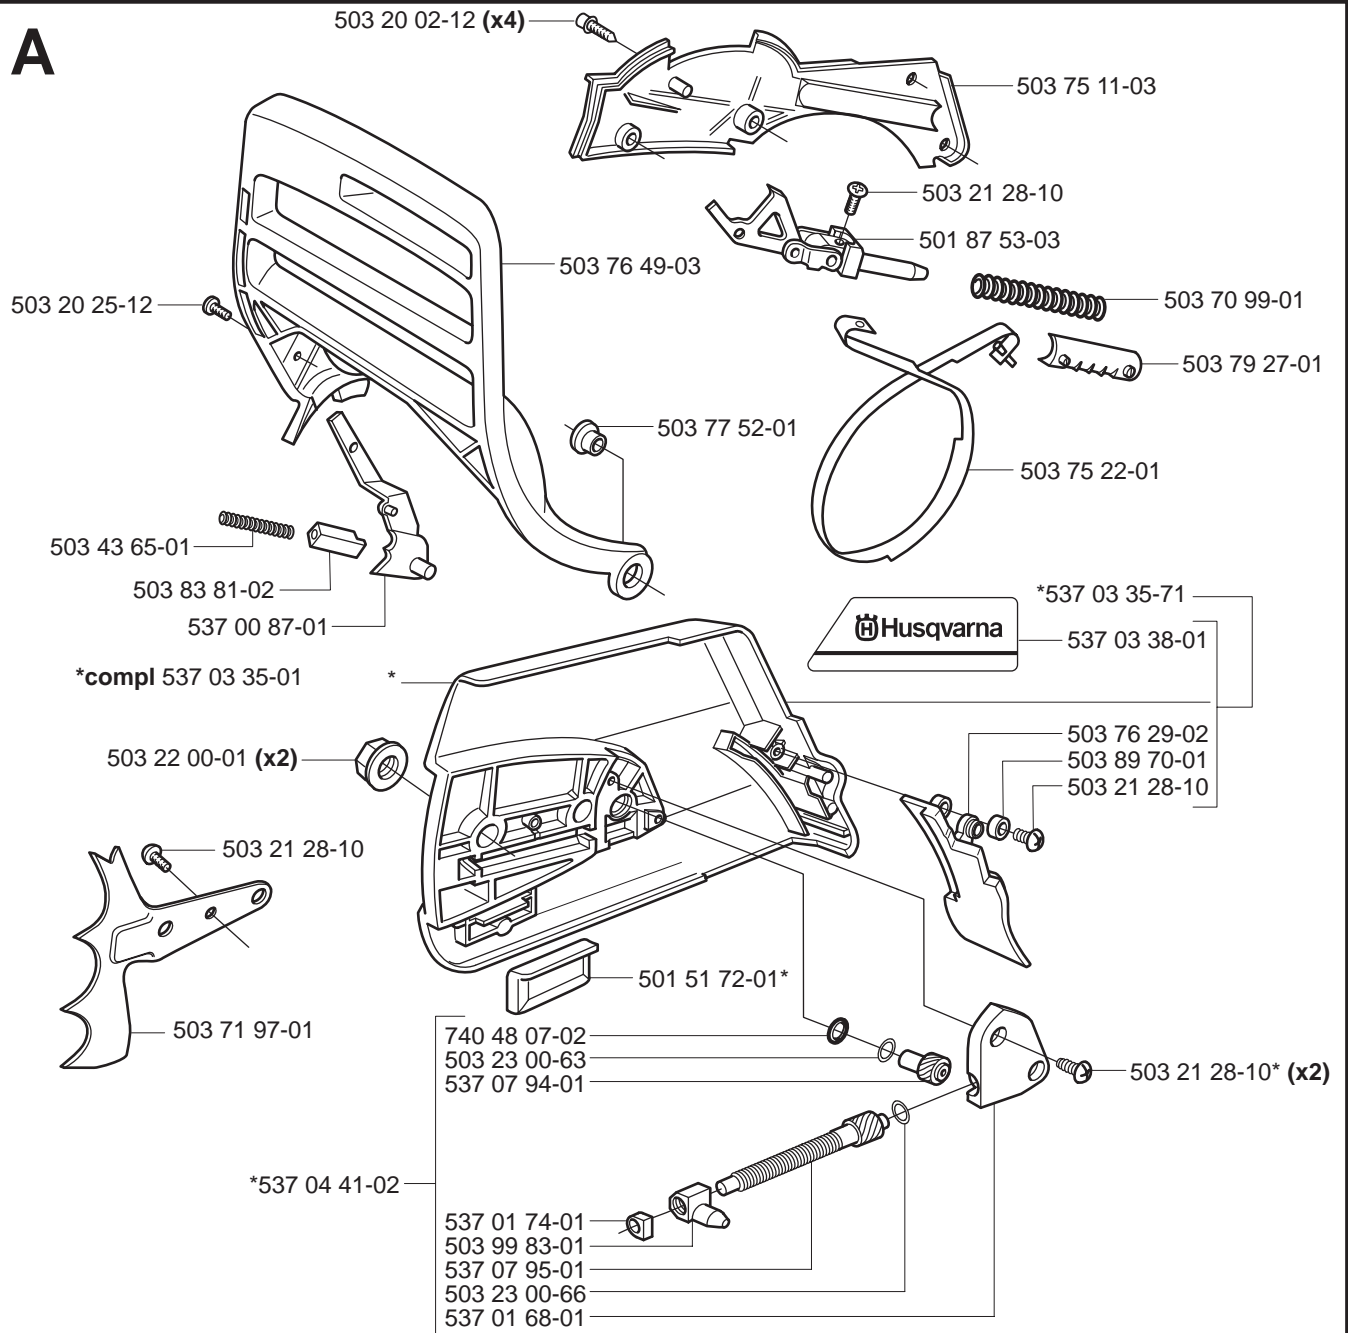

365 Special, 365 Special EPA

Spare parts	Replaces	
Ersatzteile	Ersetzt	
Pièces détachées	Remplace	
Reserve onderdelen	Vervangt	
Repuestos	Reemplaza	
Reservdelar	Ersätter	106 26 03-61

A**B**

C *compl 503 62 78-07