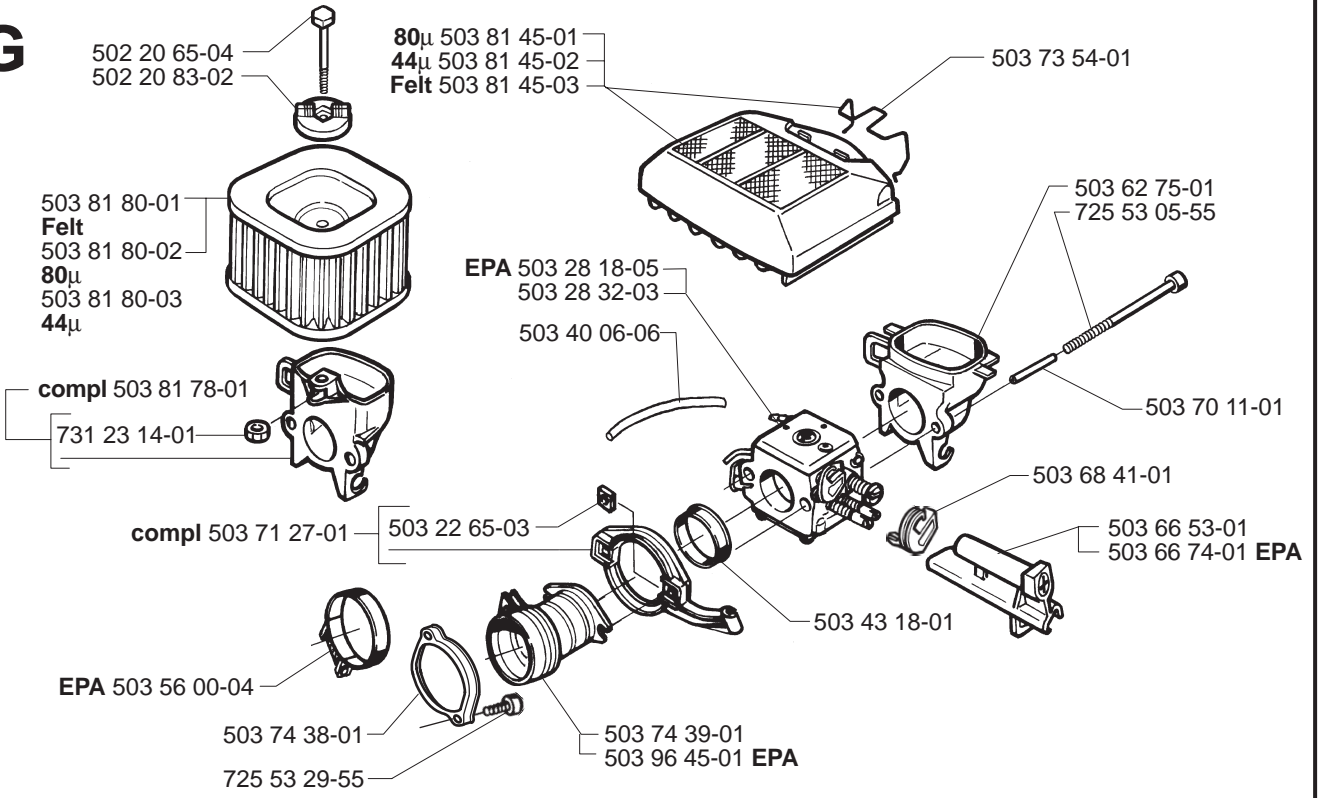

365 Special, 365 Special EPA

Spare parts	Replaces	
Ersatzteile	Ersetzt	
Pièces détachées	Remplace	
Reserve onderdelen	Vervangt	
Repuestos	Reemplaza	
Reservdelar	Ersätter	106 26 03-61

A**B**

C *compl 503 62 78-07

503 98 74-01*

D *compl 503 69 10-73
*compl 503 93 90-72 EPA

E *compl 503 74 87-01

F compl 503 76 52-01 FG
*compl 503 76 54-02 DF

G**H**

J***compl 503 71 32-75****K*****compl 503 62 67-71**

L

M

*compl 503 62 81-71

(3) 503 56 46-01
Set of gaskets
Dichtungssatz
Jeu de joints
Juego de juntas
Packningssatz

Q Accessories
Zubehöre
Accessories
Accesorios
Tillbehör

*compl 503 55 85-01

WINTER
compl 503 96 90-01