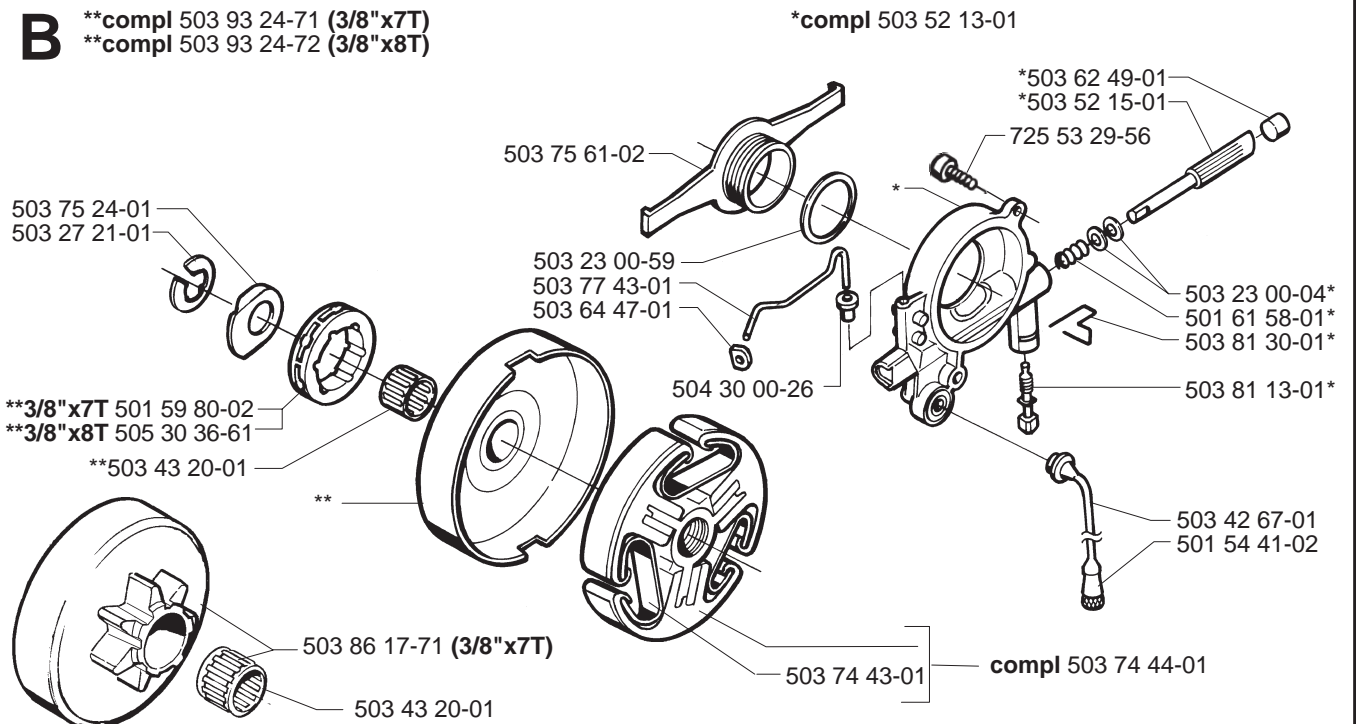

365 Special, 365 Special EPA

Spare parts	Replaces	
Ersatzteile	Ersetzt	
Pièces détachées	Remplace	
Reserve onderdelen	Vervangt	
Repuestos	Reemplaza	
Reservdelar	Ersätter	106 26 03-61

A**B**

C *compl 503 62 78-07

503 98 74-01*

D *compl 503 69 10-73
*compl 503 93 90-72 EPA

E *compl 503 74 87-01

F compl 503 76 52-01 FG
*compl 503 76 54-02 DF

G**H**

J***compl 503 71 32-75****K*****compl 503 62 67-71**

L

M

*compl 503 62 81-71

(3) 503 56 46-01
Set of gaskets
Dichtungssatz
Jeu de joints
Juego de juntas
Packningssatz

Q Accessories
Zubehöre
Accessories
Accesorios
Tillbehör

*compl 503 55 85-01

WINTER
compl 503 96 90-01